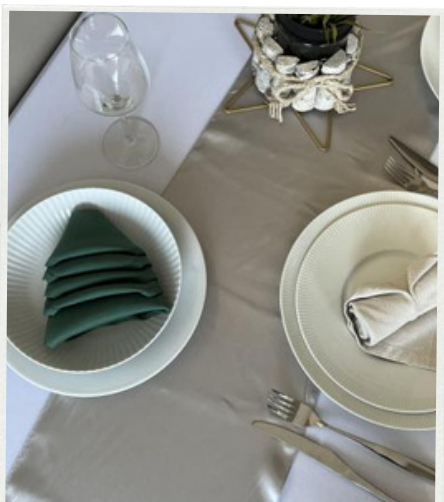

NOS CHEMINS DE TABLE

**CHEMIN DE TABLE
VERT ANIS**

Prix : 0,90€ TTC

**CHEMIN DE TABLE
ORANGE VIF**

Prix : 0,90€ TTC

**CHEMIN DE TABLE
CHOCOLAT**

Prix : 0,90€ TTC

**CHEMIN DE TABLE
ARGENTÉ**