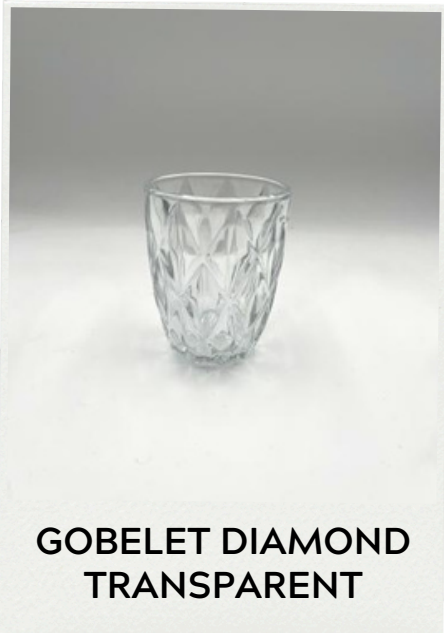

Prix : 0,36€ TTC

**GOBELET BLANC -
VERRE À EAU**

Contenance : 33 cl

Prix : 0,41€ TTC

NOS VERRES À SOFT

Contenance : 25 cl

Prix : 0,29€ TTC

Contenance : 25 cl