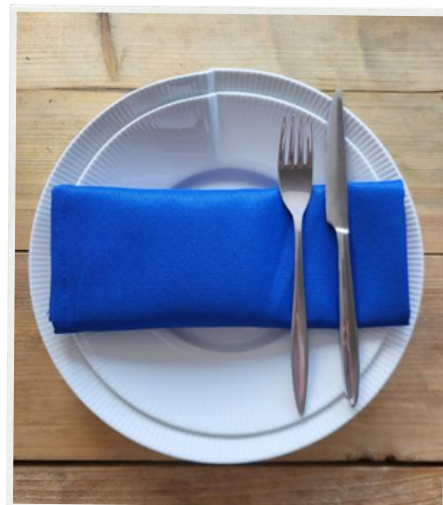

SERVIETTE BLEU ROI

Prix : 0,85€ TTC