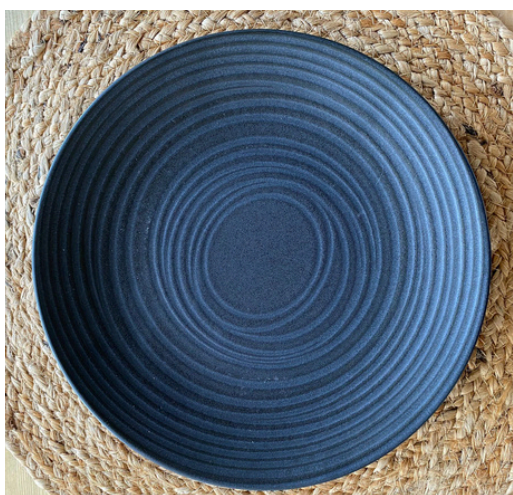

Dimension : 22 cm

Prix : 0.36€ TTC

ASSIETTE SABLE BLANC

Dimension : 27 cm

Prix : 0.81€ TTC

ASSIETTE ONDE

Dimension : 27 cm

Prix : 0.81€ TTC

ASSIETTES DE LA GAMME PRESTIGE

ASSIETTE GALET

Dimension : 34 x 27 cm

Prix : 0.90€ TTC

ASSIETTE ECLIPSE

Dimension : 28 cm

Prix : 0.81€ TTC

ASSIETTE SAHARA

Dimension : 27 cm

Prix : 0.81€ TTC

ASSIETTE JUPITER

Dimension : 27 cm

Prix : 0.90€ TTC

ASSIETTE NEPTUNE

Dimension : 27 cm

Prix : 0.90€ TTC

Notre gamme Provence

Ces assiettes Provence sont disponibles en 4 coloris différents. À la fois colorées et authentiques, elles apporteront une touche rustique et trouveront leur place dans votre décor de table champêtre.