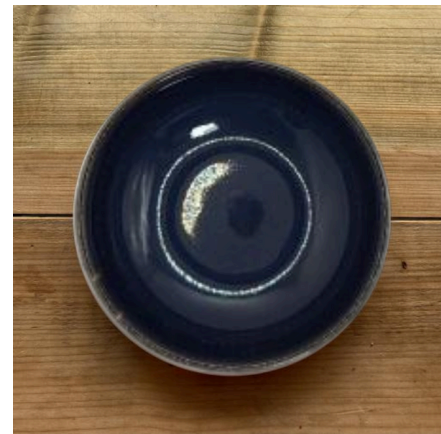

Dimension : 21 cm

**PETITE ASSIETTE
PROVENCE CORAIL**

Dimension : 21 cm

**PETITE ASSIETTE
PROVENCE VERTE**

Dimension : 21 cm

0,61€ TTC / pièce

Notre gamme Provence

**BOL PROVENCE
VANILLE**

Dimension : 15 cm

Prix : 0,46€ TTC

**BOL PROVENCE
VERT**

Dimension : 15 cm

Prix : 0,46€ TTC

**BOL PROVENCE
BLEU**

Dimension : 15 cm

Prix : 0,46€ TTC