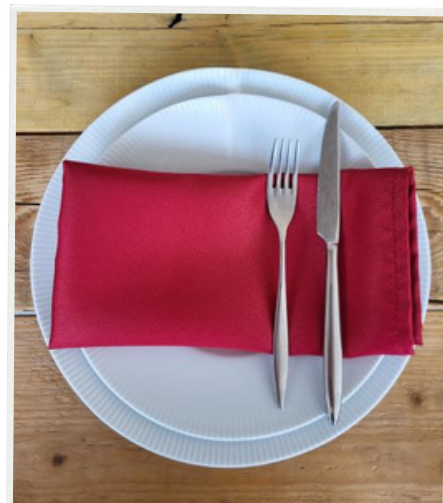

SERVIETTE BORDEAUX

Prix : 0,85€ TTC