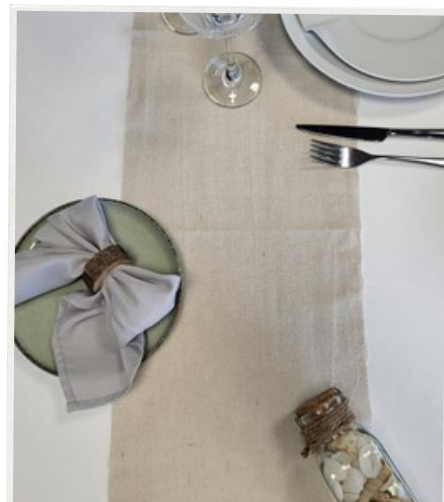

**CHEMIN DE TABLE
EN LIN**

Prix : 0,90€ TTC