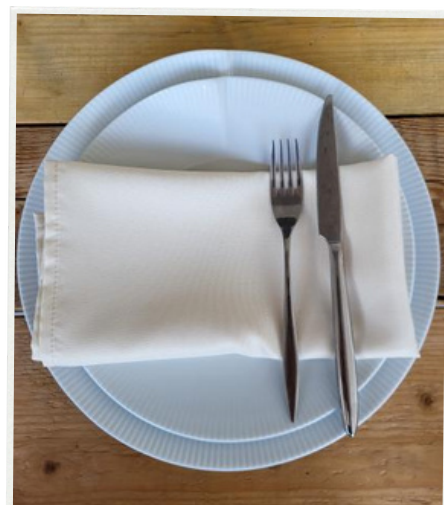

Prix : 0,85€ TTC

SERVIETTE IVOIRE

Prix : 0,85€ TTC

**SERVIETTE TAUPE
CLAIR EN POLYCOTON**

Prix : 0,85€ TTC

**SERVIETTE
POLYCOTON À MOTIF
BLANC ET OR**

Prix : 0,85€ TTC

**SERVIETTE NOISETTE
EN POLYCOTON**