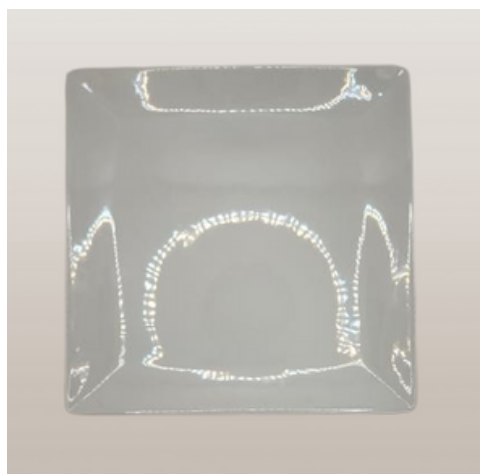

Prix : 0,26€ TTC

ASSIETTES “GOURMETS”

Ces assiettes blanches sont disponibles en 2 formats différents. Sobres et élégantes, elles seront le choix parfait pour votre thématique élégante et chic.

GRANDE ASSIETTE

Dimension : 26 cm

Prix : 0,51€ TTC

PETITE ASSIETTE

Dimension : 20 cm

Prix : 0,51€ TTC

ASSIETTE CARRÉE CLASSIQUE

Dimension : 19 cm

Prix : 0,38€ TTC

ASSIETTES “VAN GOGH PERLÉ”

Ces assiettes blanches sont disponibles en 4 formats différents. Originales et élégantes, leur rappel à l'art s'accordera parfaitement avec vos thèmes élégant et chic.

GRANDE ASSIETTE - 31