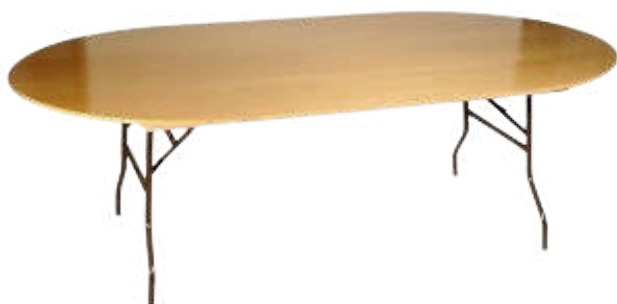

## TABLE RONDE 150 CM - 6 À 8 PERS.

**Autres dimensions disponibles :**

Table 180 cm - 8 à 10 pers. : 14,70€

Table 200 cm - 10 à 12 pers. : 16,70€

12,70€ TTC